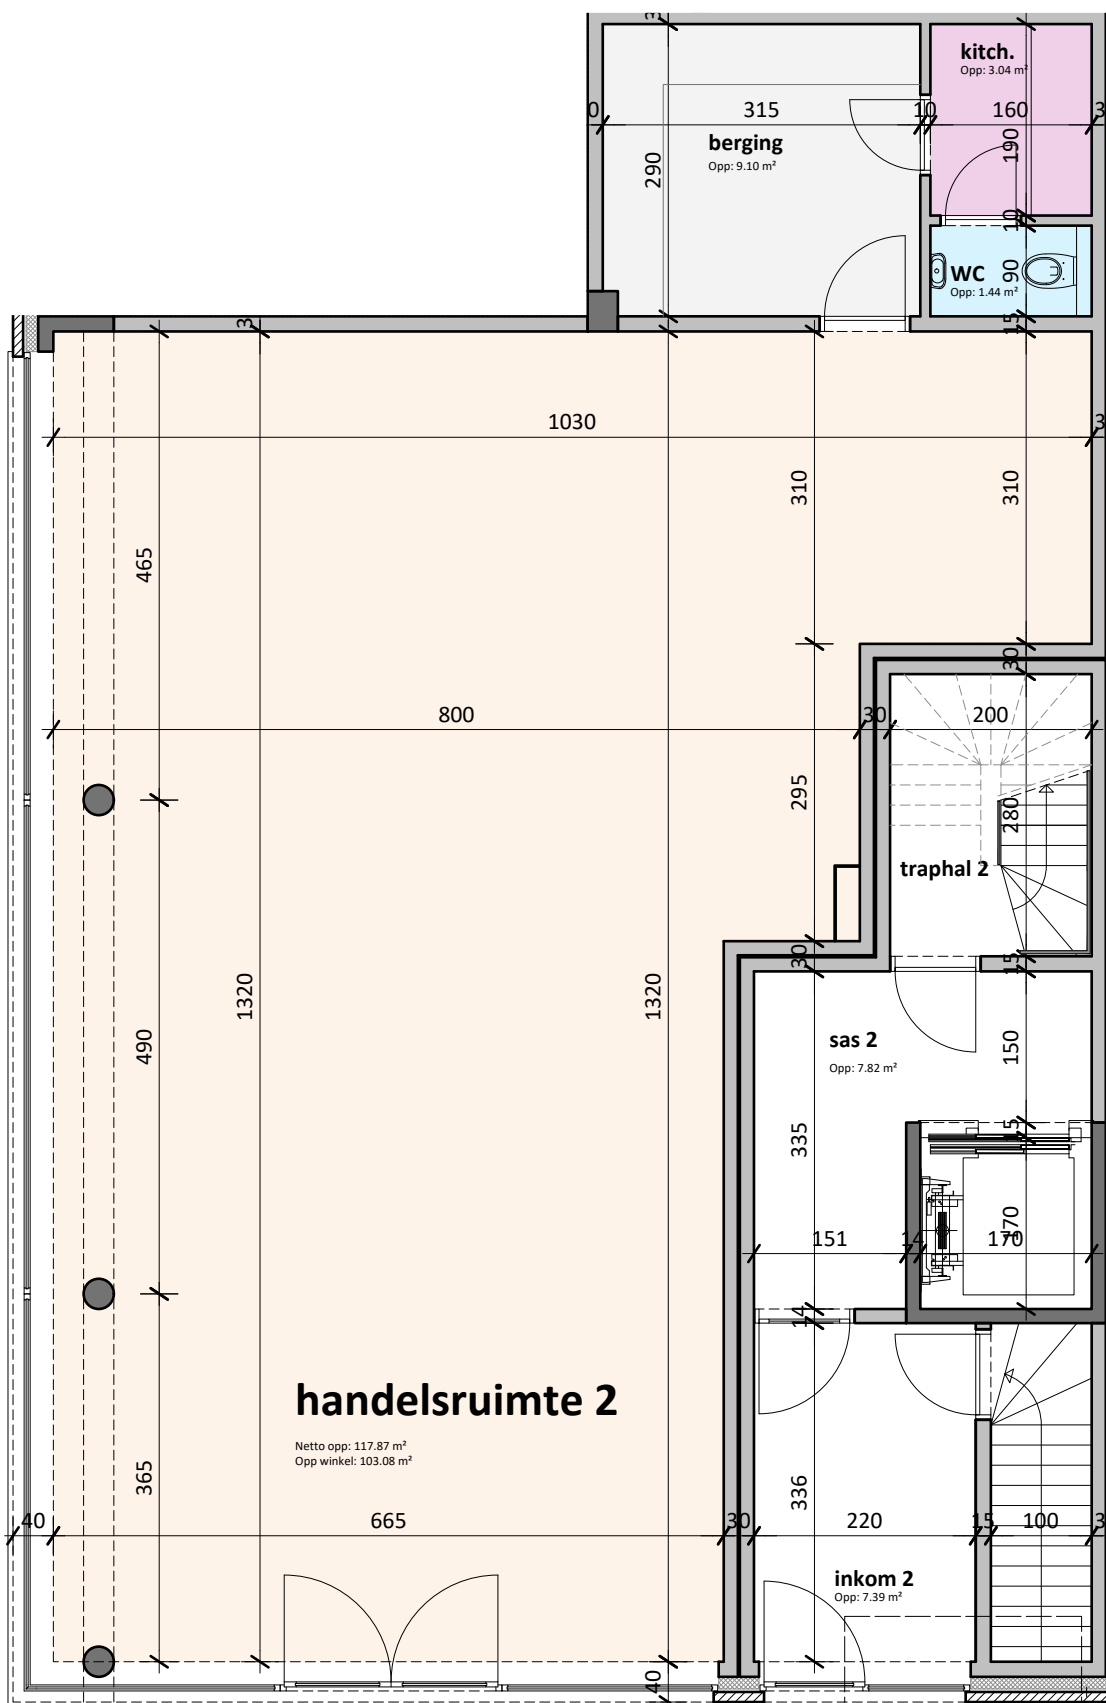

H2

H2

overzichtsplan verdieping 0

| | |
|----------------------|-----------|
| appart. nr. | H 2 |
| bruto opp. appart. | 130.76 m² |
| bruto opp. terrassen | - |
| bruto opp. balkons | - |

handelsruimte 2