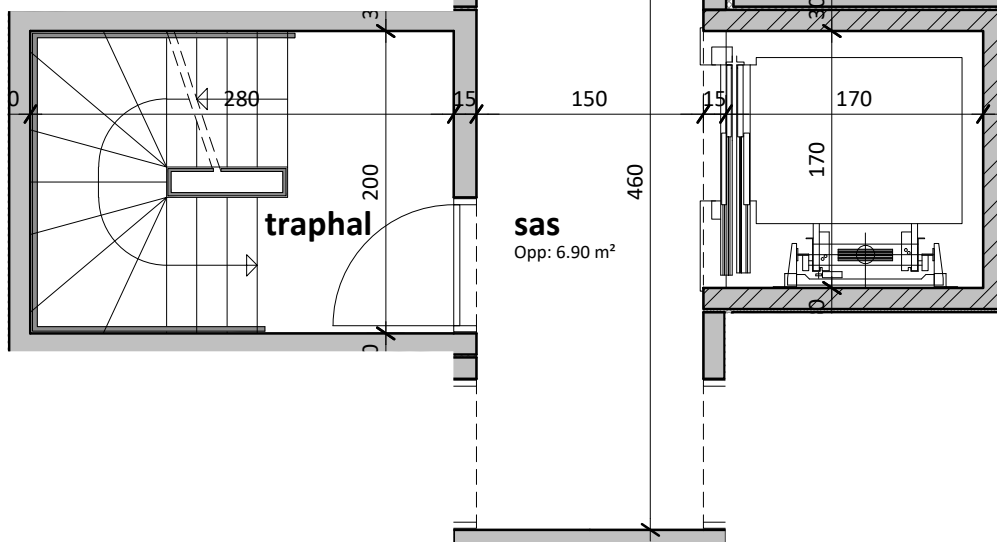

app. 1.2

appart. nr.	1.2
bruto opp. appart.	95.19 m ²
bruto opp. terrassen	---
bruto opp. balkons	11.44 m ²

appartement 1.2 schaal 1/50

residentie 'Leiebrug' Deinze
ligging : Kortrijksesteenweg 55-57-59-62-63