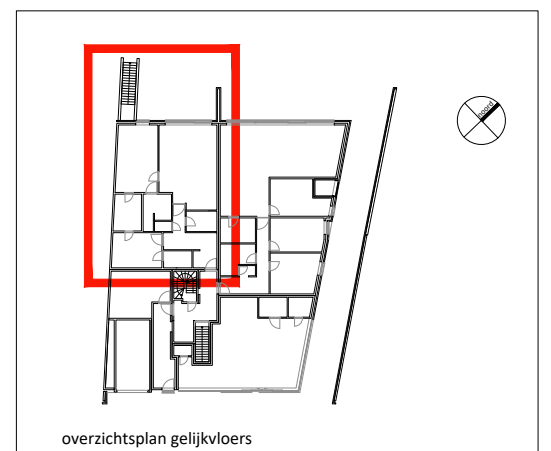

app. 0.2

appartement 0.2
schaal 1/75

residentie 'Leieoever' Deinze
ligging : Kortrijksesteenweg 45-47

opdrachtgever : bvba Deinze Construct
Kortrijkstraat 17/1
9800 Deinze
tel. 09/386.91.92
email geert@ceuterick.be